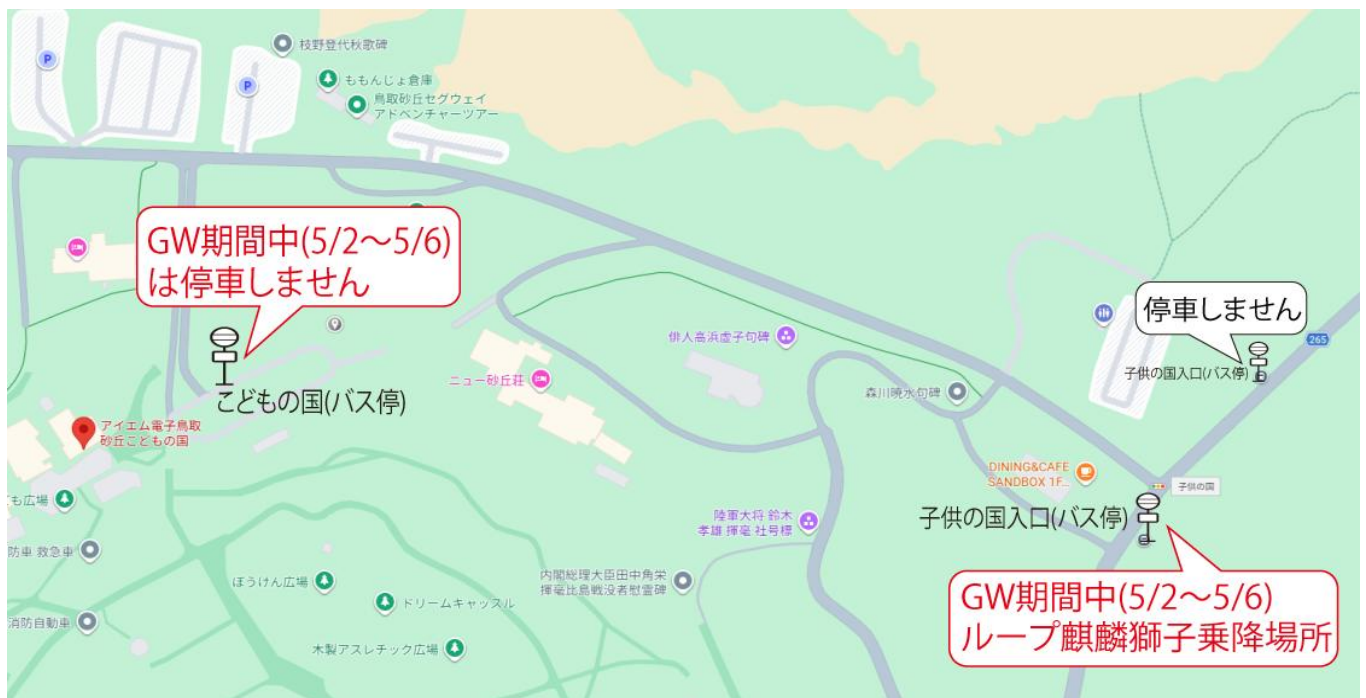

観光周遊バス『ループ麒麟獅子』 令和8年度ゴールデンウィーク期間中の運行ダイヤについて

★運行ダイヤ★				
4月29日（水・祝）	平	常	運	行
4月30日（木）	運	行	な	し
5月1日（金）	運	行	な	し
5月2日（土）	平	常	運	行
5月3日（日・祝）	平	常	運	行
5月4日（月・祝）	平	常	運	行
5月5日（火・祝）	平	常	運	行
5月6日（水・振休）	平	常	運	行
5月7日（木）	運	行	な	し

運行ルート及び乗降位置の変更

5/2～5/6の5日間は、「こどもの国」バス停には停車しません。代わりに「子供の国入口」バス停)に停車します。

お問い合わせ先

- (一社)鳥取市観光コンベンション協会 TEL: 0857-26-0756 (平日9:00~17:00)
- 日本交通(株) TEL: 0857-23-1122
- 日ノ丸自動車(株) TEL: 0857-22-5155
- 鳥取市観光案内所 TEL: 0857-22-3318
- 鳥取駅前バスターミナル TEL: 0857-27-1022