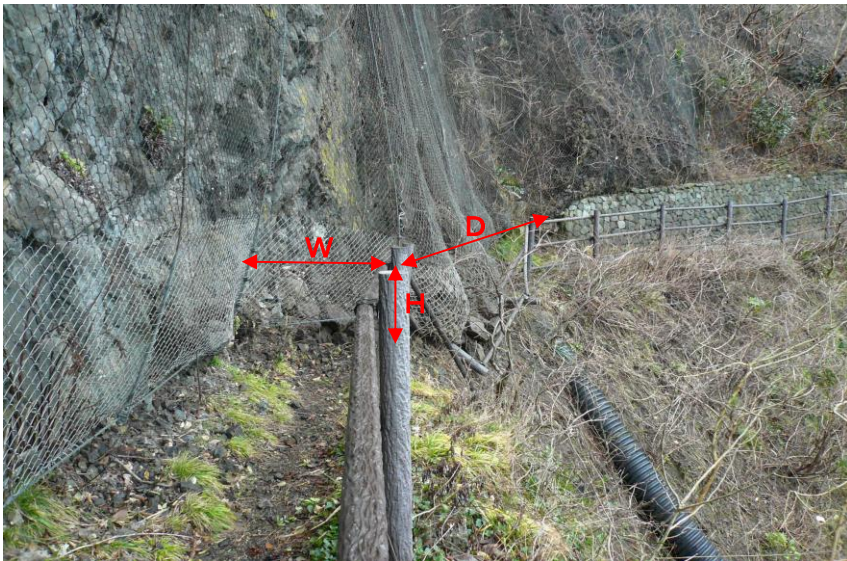

近畿自然歩道

浜坂文学めぐりの道

撮影方向：浜坂→諸寄

近畿自然歩道

浜坂文学めぐりの道

撮影方向：浜坂→諸寄

堆積範囲

W=約2.0m

D=約8.0m

H=約1.0m

近畿自然歩道

浜坂文学めぐりの道

撮影方向：浜坂→諸寄

近畿自然歩道

浜坂文学めぐりの道

撮影方向：浜坂→諸寄

.....

.....

近畿自然歩道

浜坂文学めぐりの道

撮影方向：浜坂→諸寄

.....

.....

.....

浜坂文学めぐりの道

撮影方向：浜坂→諸寄

.....

.....

.....

.....

.....

.....